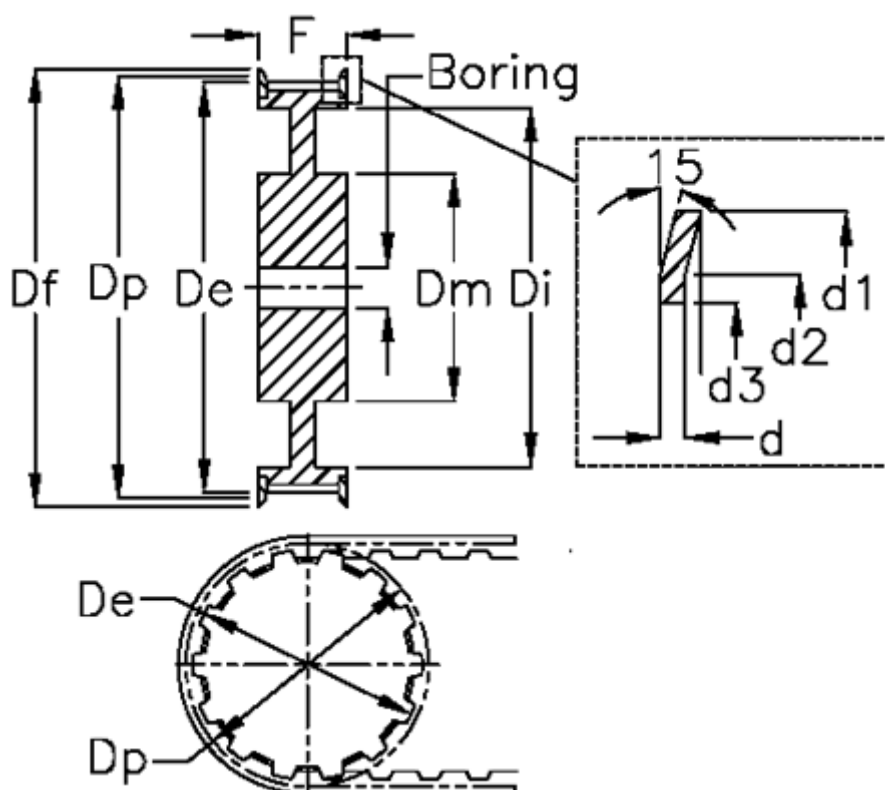

Varenummer: 604144072050
 Beskrivelse: Tandremskive med nav
 HTD 72 8M 50

Mål

Boring = 18	Di = 60	Vægt = 6.8
Bredde = 50	Dm = 100	
d = 1.5	Dp = 183.35	
d1 = 192	F = 158	
d2 = 187	Flangetype = F57	
d3 = 173	L = 60	
De = 181.97	Tandantal = 72	
Df = 192	Type = 8M	